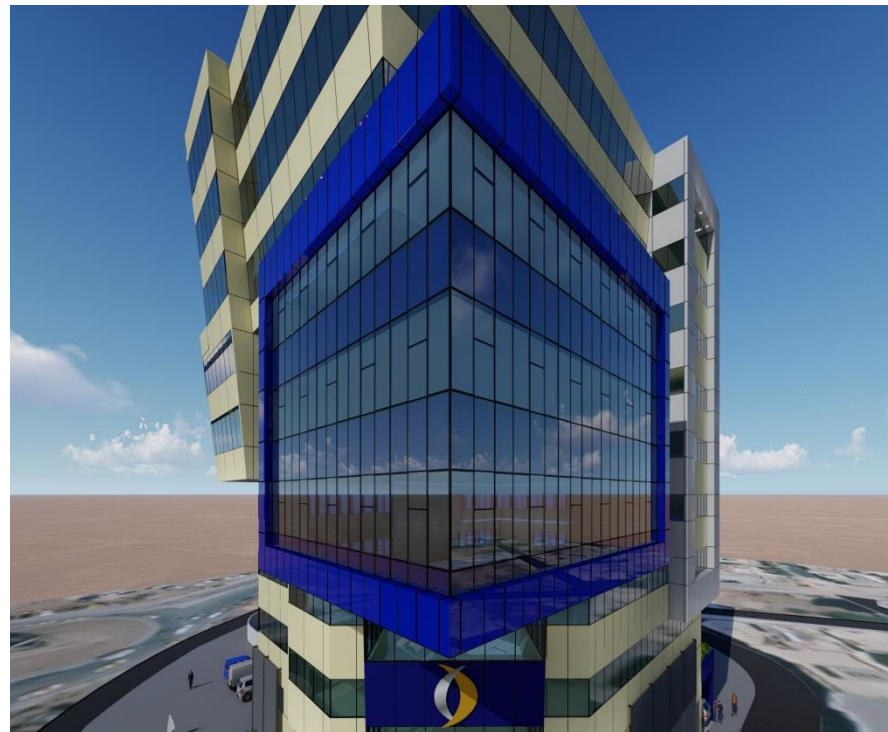

Architecte : BEAD

Surface : 1500 m²

Décors : 0237 NT Getian Blue- 0085 White

Année : 2020

Projet NSIA Dakar (SENEGAL)