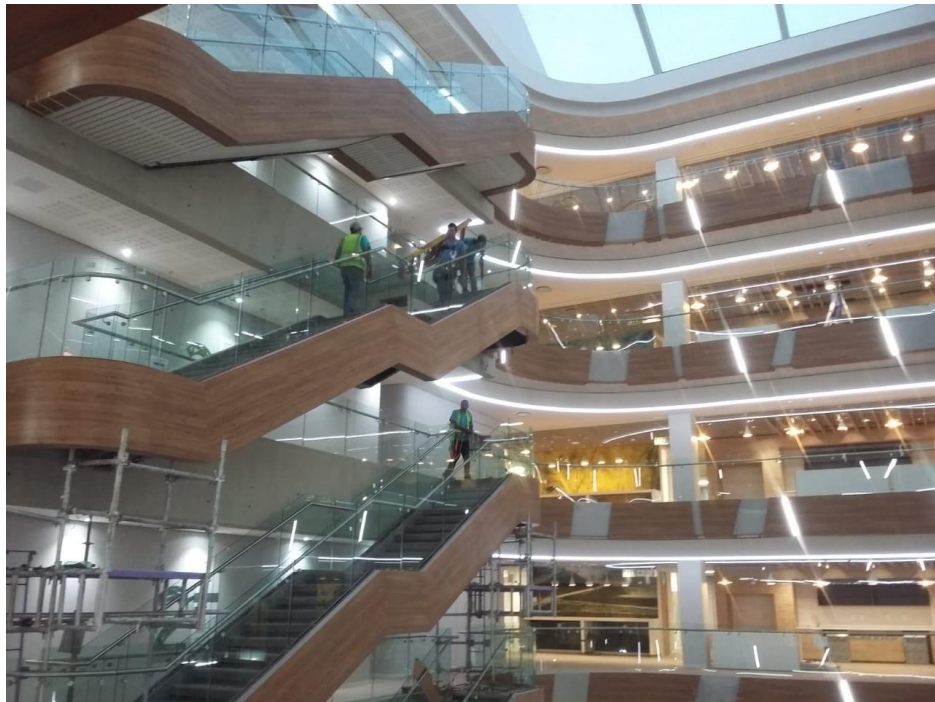

LAKESIDE project – Atrium, JHB – SOUTH AFRICA

Architect : AMA ARCHITECTS

Surface : 1 000 m²

Décors : Creek

Year : 2018