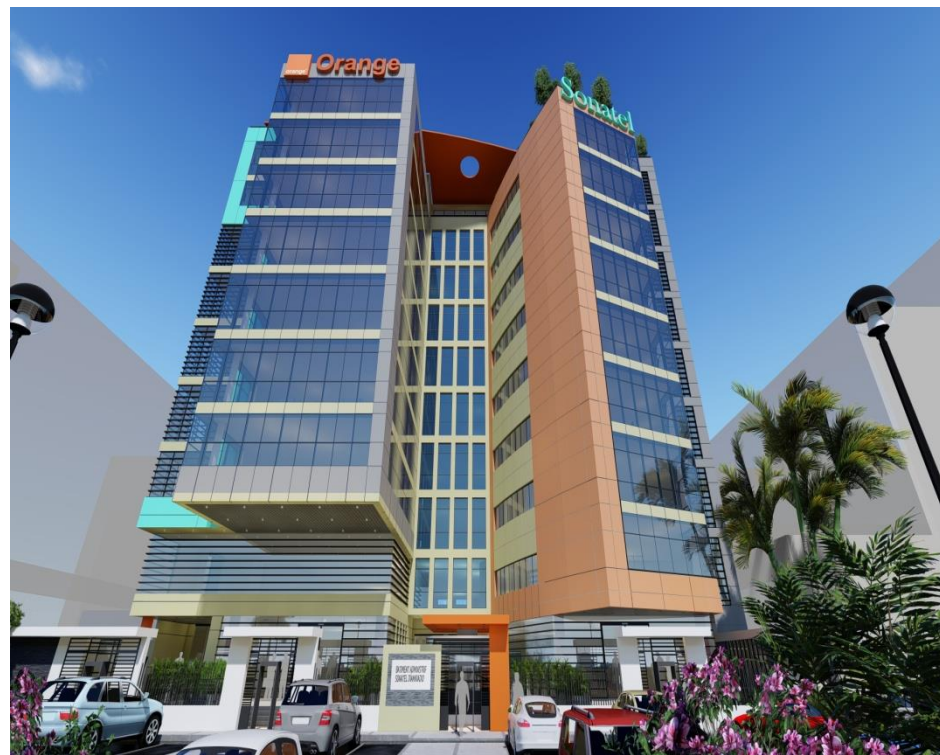

Projet Orange Diamadio (SENEGAL)

Architecte : BEAD

Surface : 1000 m²

Décors : 6020 NT Satsuma

6050 NT Pool – 0647 NT Golden Yellow

Année : Janvier 2020

www.fundermax.at

www.facebook.at/fundermax