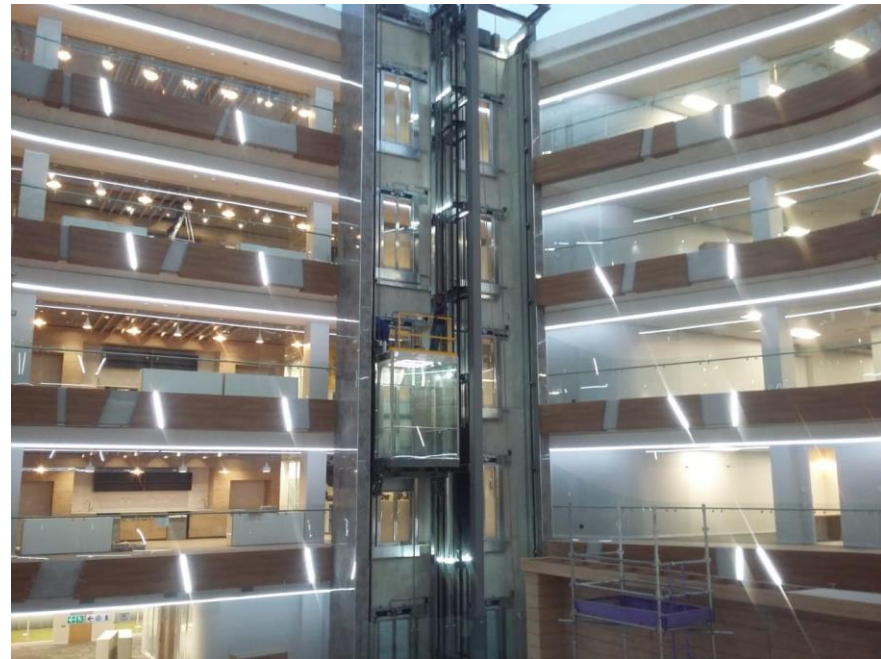

LAKESIDE project – Atrium, JHB – SOUTH AFRICA

Architect : AMA ARCHITECTS

Surface : 1 000 m²

Décors : Creek

Year : 2018